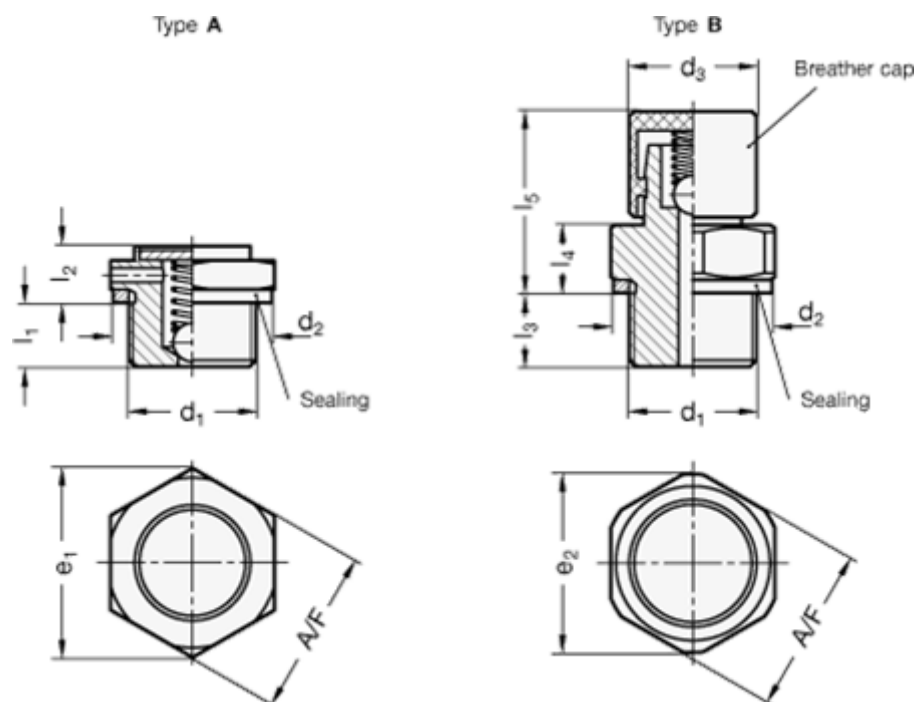

Varenummer: 20883M141520BMS
 Beskrivelse: E+G Udluftningsfilter - M14x1.5

Mål

	= -	l2	= 6
	= -	l3	= 7.5
A/F-NV	= 17	l4	= 7.5
d2	= 20	l5	= 19
d3	= 13	Luft pasage l/min.	= -
e	= 18.5	Åbnings tryk i mbar	= Min. 20 - Max 80. mbar
Gevind d1	= M14x1.5		
l1	= 6.5		